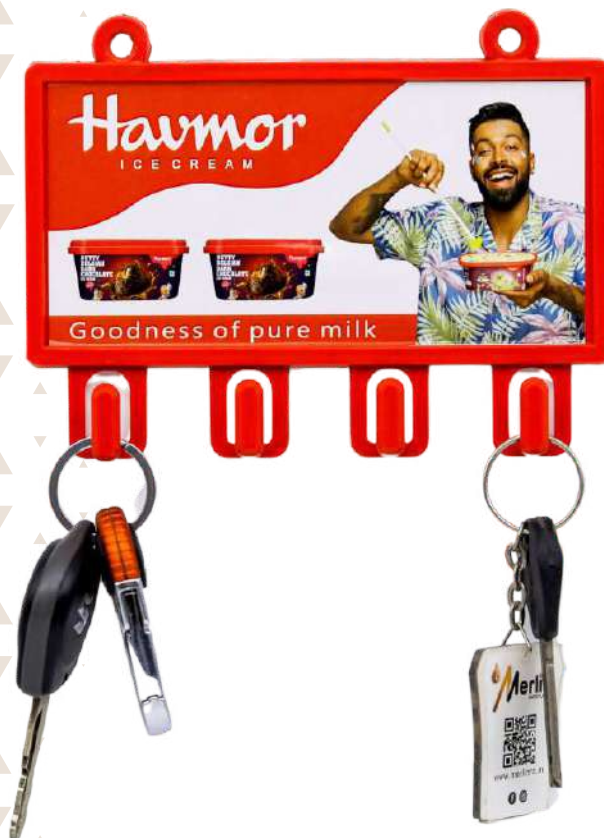

# PLASTIC KEY HANGER

119

Dimension : 163 x 125 mm  
Packaging : Poly

Ad Size : 151 x 72.50 mm

120

Dimension : 163 x 125 mm  
Packaging : Poly

Ad Size : 151 x 72.50 mm